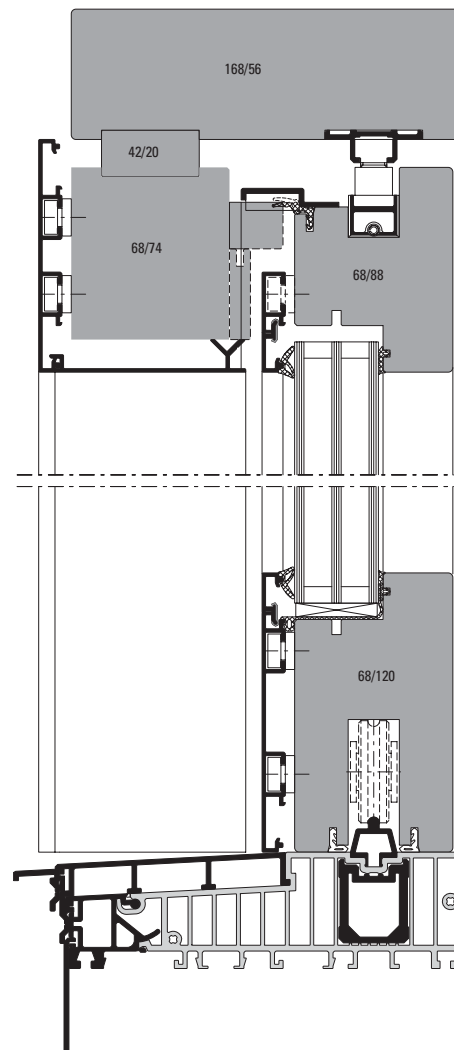

Sichtbar im Vorteil – dank Verglasung von aussen

Die Hebeschiebetüre CONNEX cube überzeugt Verarbeiter und Bauherren gleich doppelt, da sie sich sowohl von innen als auch von aussen verglasen lässt. Technisch perfektioniert, ist die neue Hebeschiebetüre aus Holz und Metall besonders einfach zu verarbeiten und setzt aufgrund grosser Fassadenöffnungen auch optisch Akzente.

Durch die Verglasung von aussen kann im Innenbereich auf eine sichtbar geschraubte Glasleiste verzichtet werden. Mit dieser Verglasungsvariante werden nicht nur Höchstwerte in puncto Dichtigkeit erreicht; auch die oft sehr grossen und schweren Gläser können von aussen problemlos und schnell eingesetzt werden. Die dazugehörige Glassicherung garantiert eine zuverlässige Einbruchhemmung und Absturzsicherung. Das Resultat ist eine technisch sowie ästhetisch überzeugende Hebeschiebetüre. Optional kann die Verglasung direkt in unterschiedliche Schwellensysteme integriert werden. Realisierbar sind auch barrierefreie Lösungen. In jedem Fall wird der sichtbare Rahmen auf ein Minimum reduziert und ein Maximum an Durchsicht und Lichteinfall runden das Erscheinungsbild ab.